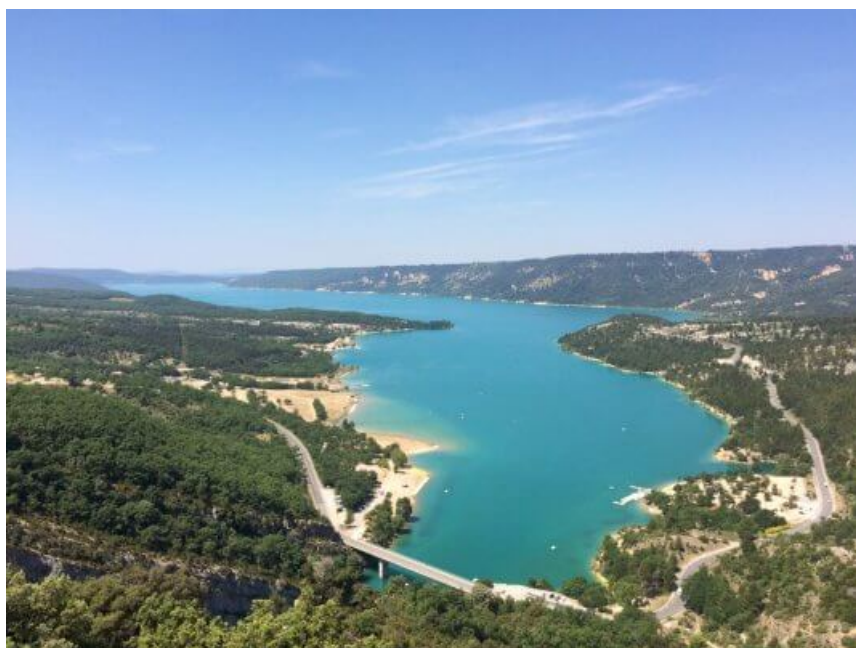

tolles Erlebnis für alle Radsportbegeisterten! "Die heroische Ikone von Alpe d'Huez", der berühmteste Berg der Tour de France. Oder vergessen Sie nicht den Mont Ventoux, für jeden Radfahrer, der sich selbst herausfordern möchte, diesen Berg zu besteigen

Mit seinen atemberaubenden Landschaften ist Frankreich der beliebtesten Reiseziele für jeden Radfahrer! Dank des wundervollen Wetters und des ganzjährig sonnigen und warmen Klimas ist Frankreich eine der besten Radregionen der Welt. Cycle Classic Tours organisiert Ihre Mietfahräder schon vor Beginn Ihres Fahrradurlaubs – und das in ganz Europa!

Buchen Sie Ihre Fahrräderverleih in Frankreich:

WWW.FAHRRADEVLEIH/FRANKREICH